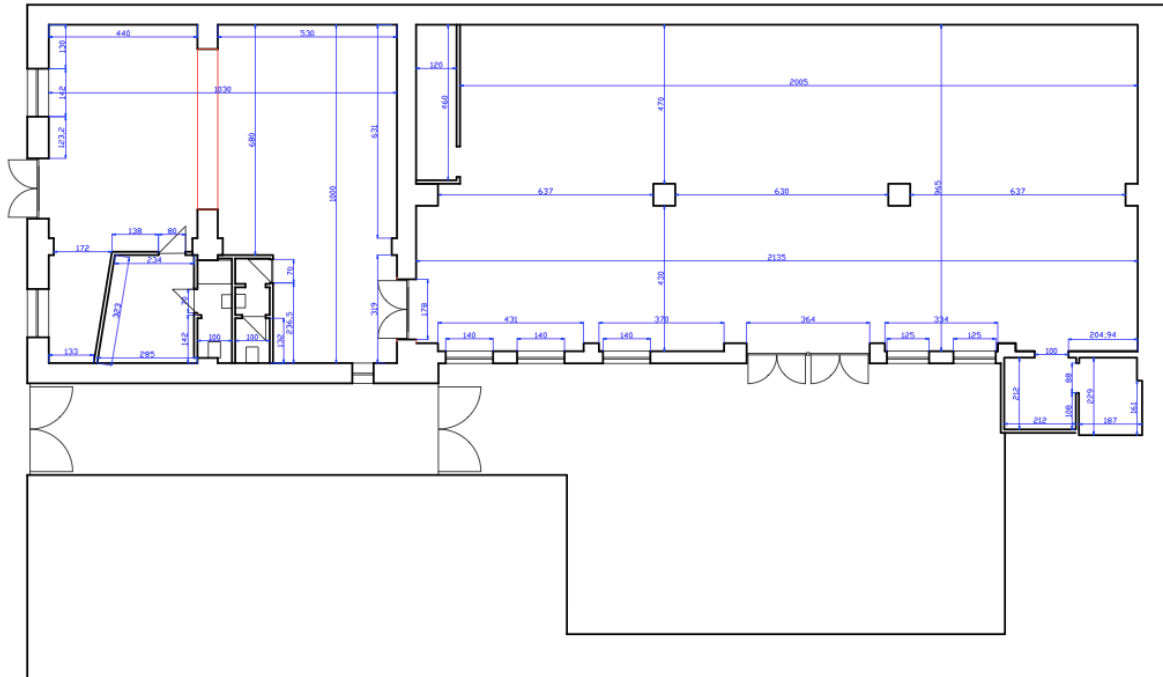

Pianta dello Spazio/Scheda Tecnica Residente

Dotazione Tecnica di Base

6 par CP62 da 1000w
12 pc da 500w
6 arri da 300w
4 sagomatori ETC 25/50 750w
consolle luci ETC smartfade 48 canali
2 dimmer da 6 canali
mixer Soundcraft MFXI
casse FBY xlite 12" 1000w 127dbSPL
Videoproiettore: BenQ MX505

Ring larghezza mt 7
Profondità mt 4.50
Altezza mt 3.80

CARICO ELETTRICO 15 KILOWATT