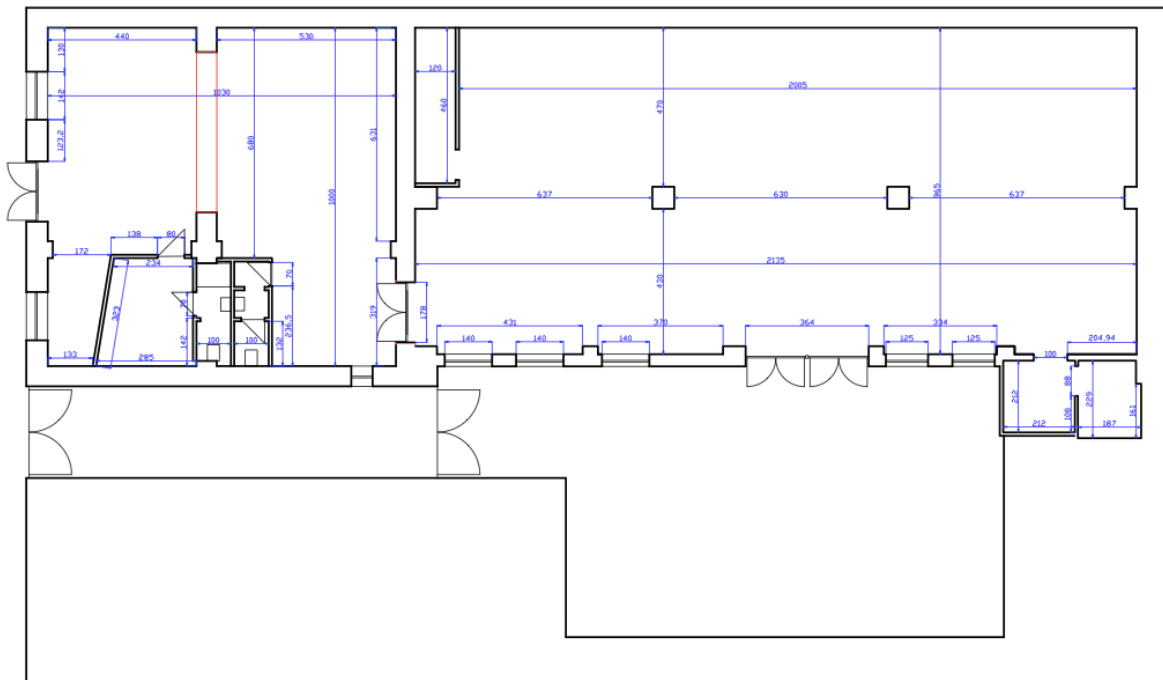

Pianta dello Spazio/Scheda Tecnica Residente

Dotazione Tecnica di Base

6 par CP62 da 1000w

12 pc da 500w

6 arri da 300w

4 sagomatori ETC 25/50 750w

consolle luci ETC smartfade 48 canali

2 dimmer da 6 canali

mixer Soundcraft MFXI

casce FBY xlite 12" 1000w 127dbSPL

Videoproiettore: Epson EB-FH06 Videoproiettore Full HD 1080p 1920 x 1080, 16:9

Ring larghezza mt 7

Profondità mt 4.50

Altezza mt 3.80

CARICO ELETTRICO 15 KILOWATT